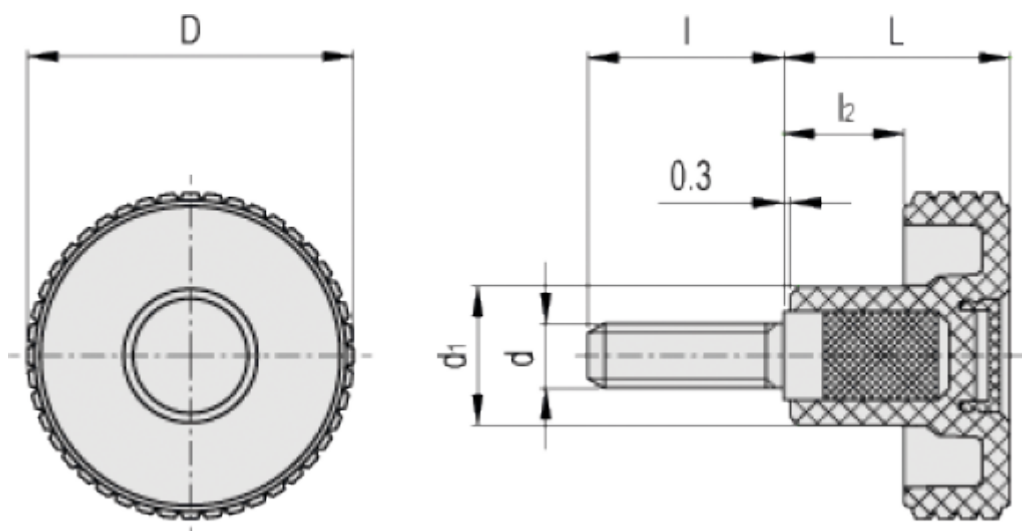

Varenummer: 23020343465

Beskrivelse: E+G Fingregreb MBT.40 p-M6x20-C5, Blå

Mål

D = 39.5

d1 = 17

d6g = M6

L = 26.5

I = 20